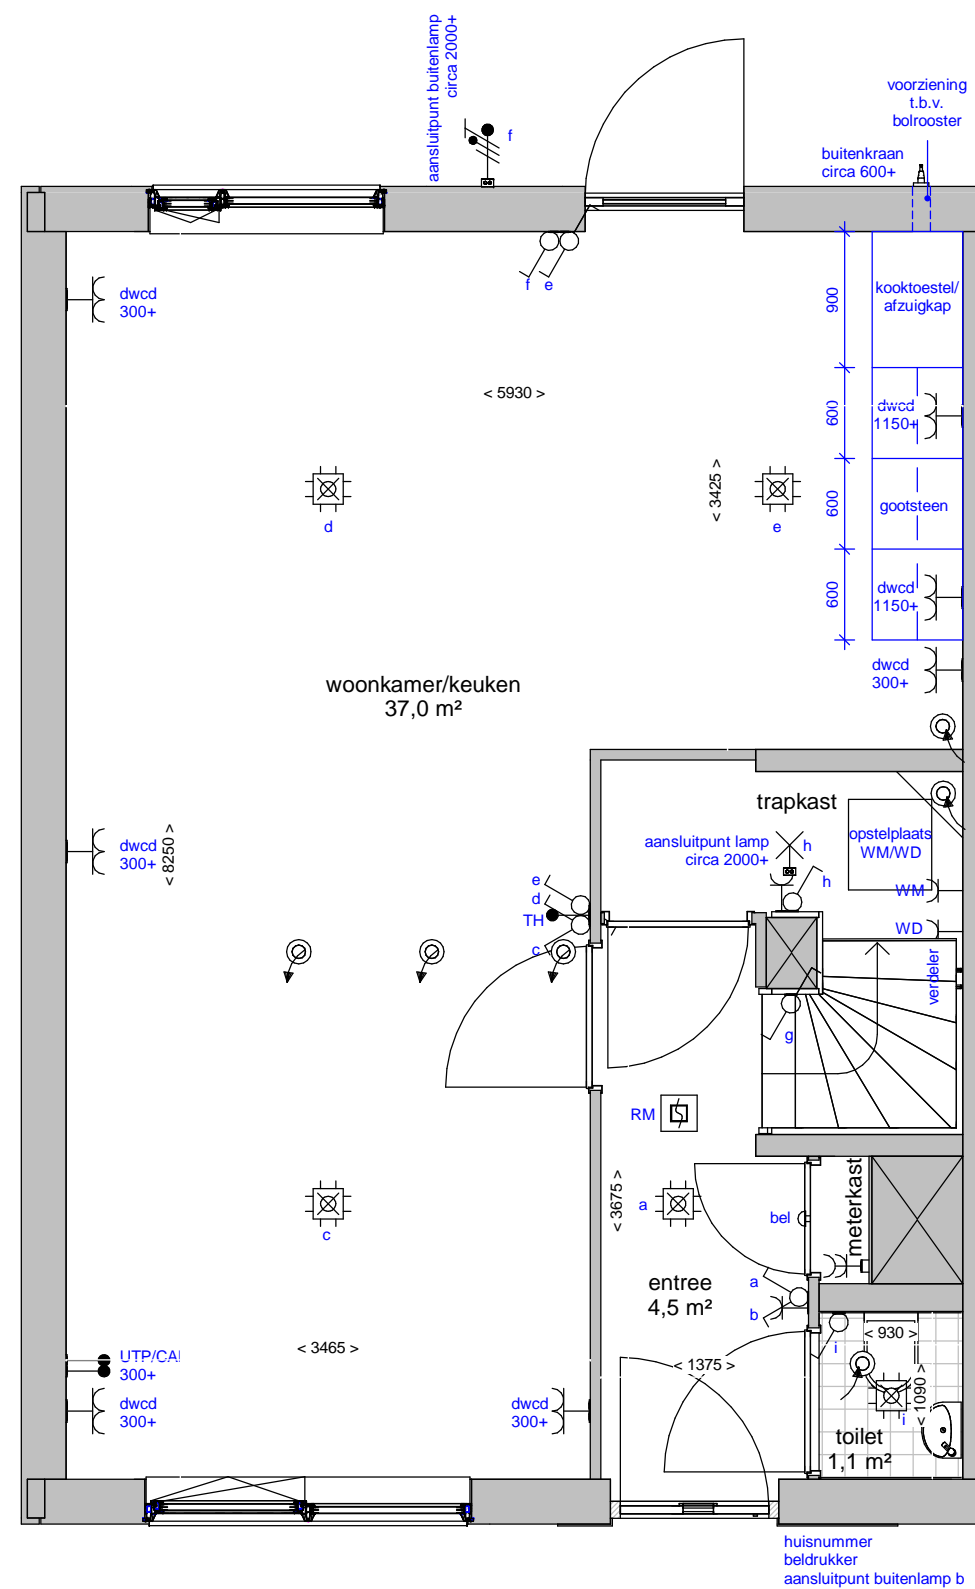

Renvooi	
	plafond afzuigpunt - WTW
	plafond toevoerpunt - WTW
	wand afzuigpunt - WTW
	wand toevoerpunt - WTW
	Thermostaat 1530+
	aansluitingen voor TV / internet(WLAN)
	Loze leiding, uitbreidbaar met stopcontact
	Loze leiding
	vertikale opbouw dubbel stopcontact
	dubbel stopcontact
	enkele stopcontact
	aansluitpunt buitenlamp
	hotelschakelaar, lichtpunt met 2 schakelaars te bedienen standaard op 1050+
	enkele schakelaar standaard op 1050+
	2 lichtschakelaars op 1050+
	aansluitpunt wandlichtpunt
	aansluitpunt plafondlichtpunt
	rookmelder
	koudwaterverdeler vloerverwarming
	wasmachine
	wasdroger
	voorziening t.b.v. bolrooster
	afvoerput t.p.v. de douchehoek
	douchemengkraan
	koudwater buitenkraan
	verlaagd plafond 2300+
	E. rad elektrische radiator

Begane grond

Tuin

Verdieping

Straat

**Ter info:**

- Er kunnen geen rechten ontleend worden aan de maatvoeringen en posities van de elektrapunten en ventilatiekanalen
- Alle maatvoeringen zijn in mm
- Plafondhoogte zit op 2600+ peil tenzij anders aangegeven
- De keuken wordt standaard voorzien van een vaatwasser aansluiting en elektrisch koken (perilex) aansluiting.

woningtype: type 110\_A

plattegronden

schaal: 1:50

datum 28/09/2020

tekeningnummer: type 110\_A