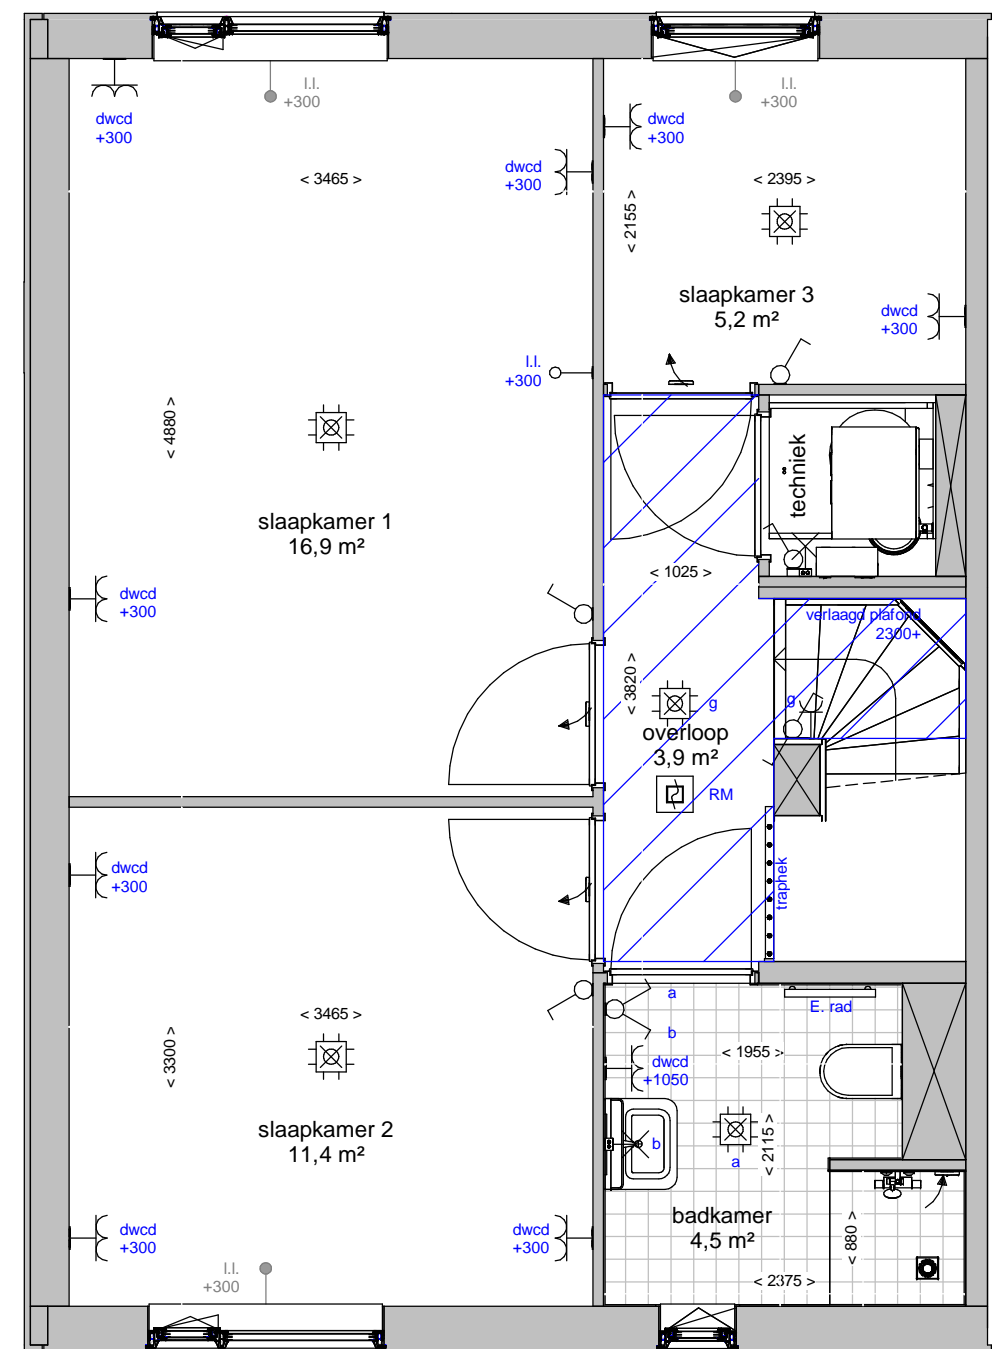

Renvooi	
	plafond afzuigpunt - WTW
	plafond toevoerpunt - WTW
	wand afzuigpunt - WTW
	wand toevoerpunt - WTW
	Thermostaat 1530+
	aansluitingen voor TV / internet(WLAN)
	Loze leiding, uitbreidbaar met stopcontact
	Loze leiding
	vertikale opbouw dubbel stopcontact
	dubbel stopcontact
	enkele stopcontact
	aansluitpunt buitenlamp
	hotelschakelaar, lichtpunt met 2 schakelaars te bedienen standaard op 1050+
	enkele schakelaar standaard op 1050+
	2 lichtschakelaars op 1050+
	aansluitpunt wandlichtpunt
	aansluitpunt plafondlichtpunt
	rookmelder
	koudwaterverdeler vloerverwarming
	wasmachine
	wasdroger
	voorziening t.b.v. bolrooster
	afvoerput t.p.v. de douchehoek
	douchemengkraan
	koudwater buitenkraan
	verlaagd plafond 2300+
	E. rad elektrische radiator

Begane grond

Tuin

Verdieping

Straat

**Ter info:**

- Er kunnen geen rechten ontleend worden aan de maatvoeringen en posities van de elektrapunten en ventilatiekanalen
- Alle maatvoeringen zijn in mm
- Plafondhoogte zit op 2600+ peil tenzij anders aangegeven
- De keuken wordt standaard voorzien van een vaatwasser aansluiting en elektrisch koken (perilex) aansluiting.

woningtype: type 110\_A

plattegronden

schaal: 1:50

datum 28/09/2020

tekeningnummer: type 110\_A