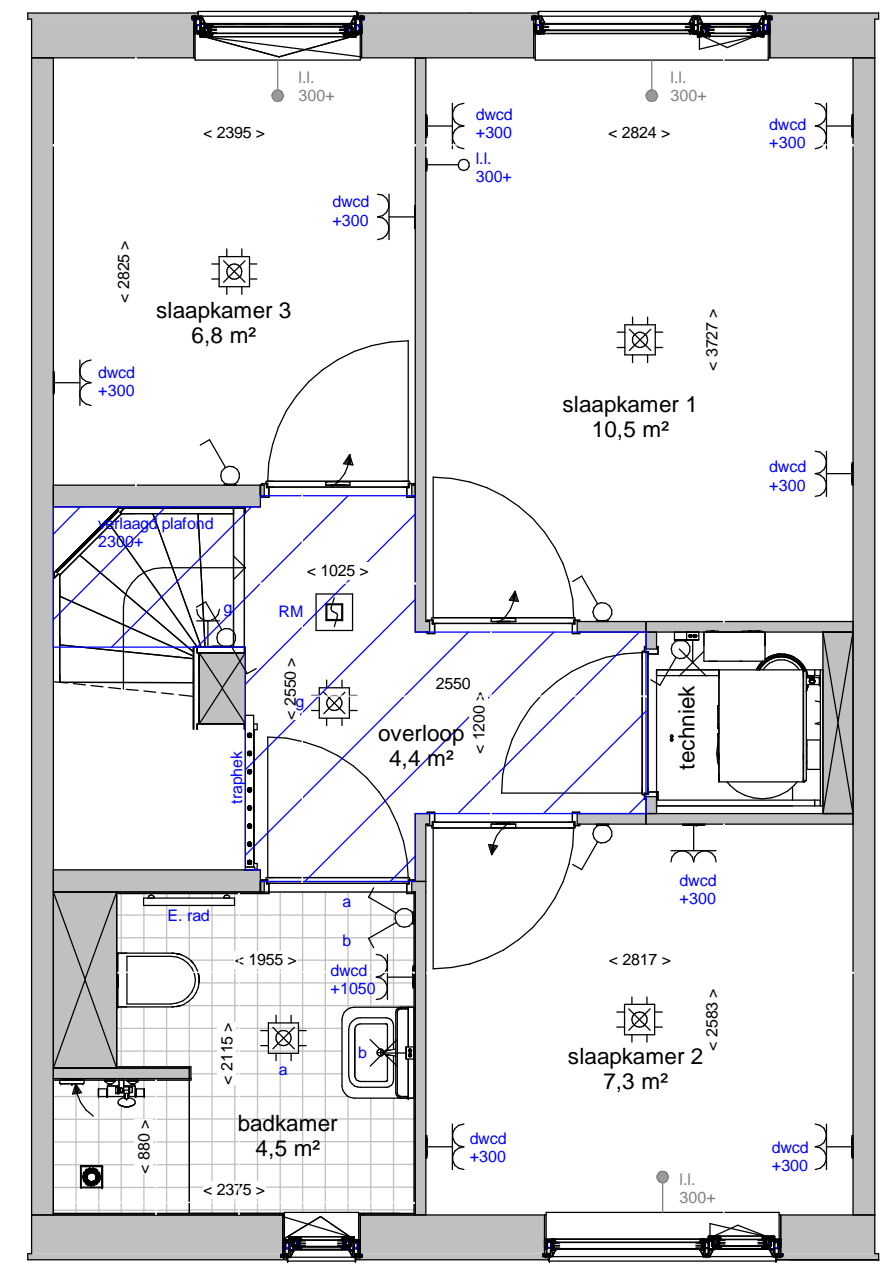

Renvooi	
	plafond afzuigpunt - WTW
	plafond toevoerpunt - WTW
	wand afzuigpunt - WTW
	wand toevoerpunt - WTW
	Thermostaat 1530+
	aansluitingen voor TV / internet(WLAN)
	Loze leiding, uitbreidbaar met stopcontact
	Loze leiding
	vertikale opbouw dubbel stopcontact
	dubbel stopcontact
	enkele stopcontact
	aansluitpunt buitenlamp
	hotelschakelaar, lichtpunt met 2 schakelaars te bedienen standaard op 1050+
	enkele schakelaar standaard op 1050+
	2 lichtschakelaars op 1050+
	aansluitpunt wandlichtpunt
	aansluitpunt plafondlichtpunt
	rookmelder
	koudwaterverdeler vloerverwarming
	wasmachine
	wasdroger
	voorziening t.b.v. bolrooster
	afvoerput t.p.v. de douchehoek
	douchemengkraan
	koudwater buitenkraan
	verlaagd plafond 2300+
	elektrische radiator

Tuin

Begane grond

Verdieping

Straat

Ter info:
 - Er kunnen geen rechten ontleend worden aan de maatvoeringen en posities van de elektrapunten en ventilatiekanalen
 - Alle maatvoeringen zijn in mm
 - Plafondhoogte zit op 2600+ peil tenzij anders aangegeven
 - De keuken wordt standaard voorzien van een vaatwasser aansluiting en elektrisch koken (perilex) aansluiting.

woningtype: type 90_D	plattegronden
schaal: 1:50	datum 30/01/2020
tekeningnummer: type 90_D	