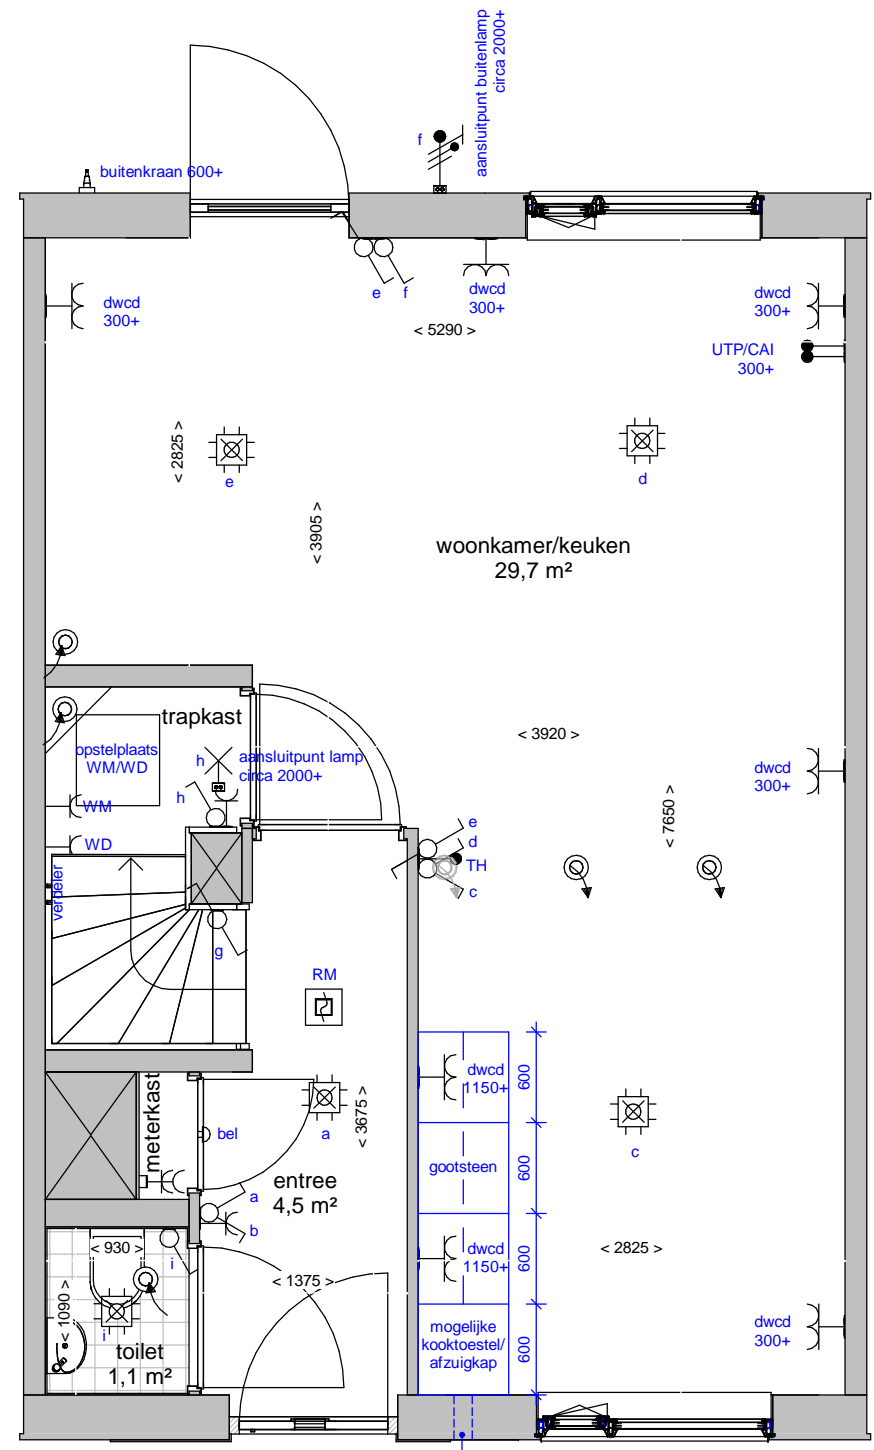

Renvooi	
	plafond afzuigpunt - WTW
	plafond toevoerpunt - WTW
	wand afzuigpunt - WTW
	wand toevoerpunt - WTW
	Thermostaat 1530+
	aansluitingen voor TV / internet(WLAN)
	Loze leiding, uitbreidbaar met stopcontact
	Loze leiding
	vertikale opbouw dubbel stopcontact
	dubbel stopcontact
	enkele stopcontact
	aansluitpunt buitenlamp
	hotelschakelaar, lichtpunt met 2 schakelaars te bedienen standaard op 1050+
	enkele schakelaar standaard op 1050+
	2 lichtschakelaars op 1050+
	aansluitpunt wandlichtpunt
	aansluitpunt plafondlichtpunt
	rookmelder
	koudwaterverdeler vloerverwarming
	wasmachine
	wasdroger
	voorziening t.b.v. bolrooster
	afvoerput t.p.v. de douchehoek
	douchemengkraan
	koudwater buitenkraan
	verlaagd plafond 2300+
	elektrische radiator

Tuin

Begane grond

Verdieping

Straat

Ter info:
 - Er kunnen geen rechten ontleend worden aan de maatvoeringen en posities van de elektrapunten en ventilatiekanalen
 - Alle maatvoeringen zijn in mm
 - Plafondhoogte zit op 2600+ peil tenzij anders aangegeven
 - De keuken wordt standaard voorzien van een vaatwasser aansluiting en elektrisch koken (perilex) aansluiting.

woningtype: type 90_D	plattegronden
schaal: 1:50	datum 30/01/2020
tekeningnummer: type 90_D	