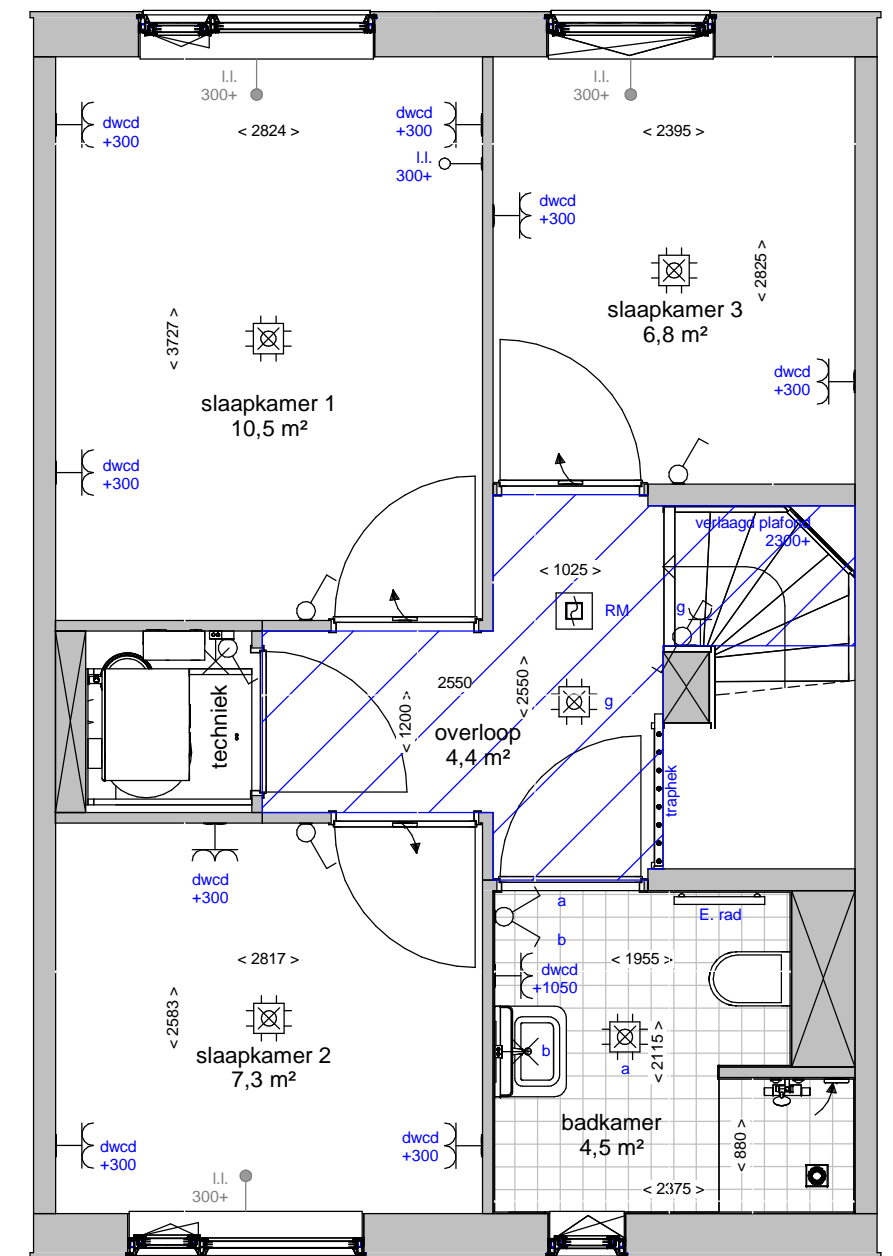

Renvooi	
	plafond afzuigpunt - WTW
	plafond toevoerpunt - WTW
	wand afzuigpunt - WTW
	wand toevoerpunt - WTW
	Thermostaat 1530+
	aansluitingen voor TV / internet(WLAN)
	Loze leiding, uitbreidbaar met stopcontact
	Loze leiding
	vertikale opbouw dubbel stopcontact
	dubbel stopcontact
	enkele stopcontact
	aansluitpunt buitenlamp
	hotelschakelaar, lichtpunt met 2 schakelaars te bedienen standaard op 1050+
	enkele schakelaar standaard op 1050+
	2 lichtschakelaars op 1050+
	aansluitpunt wandlichtpunt
	aansluitpunt plafondlichtpunt
	rookmelder
	koudwaterverdeler vloerverwarming
	wasmachine
	wasdroger
	voorziening t.b.v. bolrooster
	afvoerput t.p.v. de douchehoek
	douchemengkraan
	koudwater buitenkraan
	verlaagd plafond 2300+
	elektrische radiator

Begane grond

Tuin

Straat

Verdieping

Ter info:

- Er kunnen geen rechten ontleend worden aan de maatvoeringen en posities van de elektrapunten en ventilatiekanalen
- Alle maatvoeringen zijn in mm
- Plafondhoogte zit op 2600+ peil tenzij anders aangegeven
- De keuken wordt standaard voorzien van een vaatwasser aansluiting en elektrisch koken (perilex) aansluiting.

woningtype: type 90_C

plattegronden

schaal: 1:50

datum 30/01/2020

tekeningnummer: type 90_C