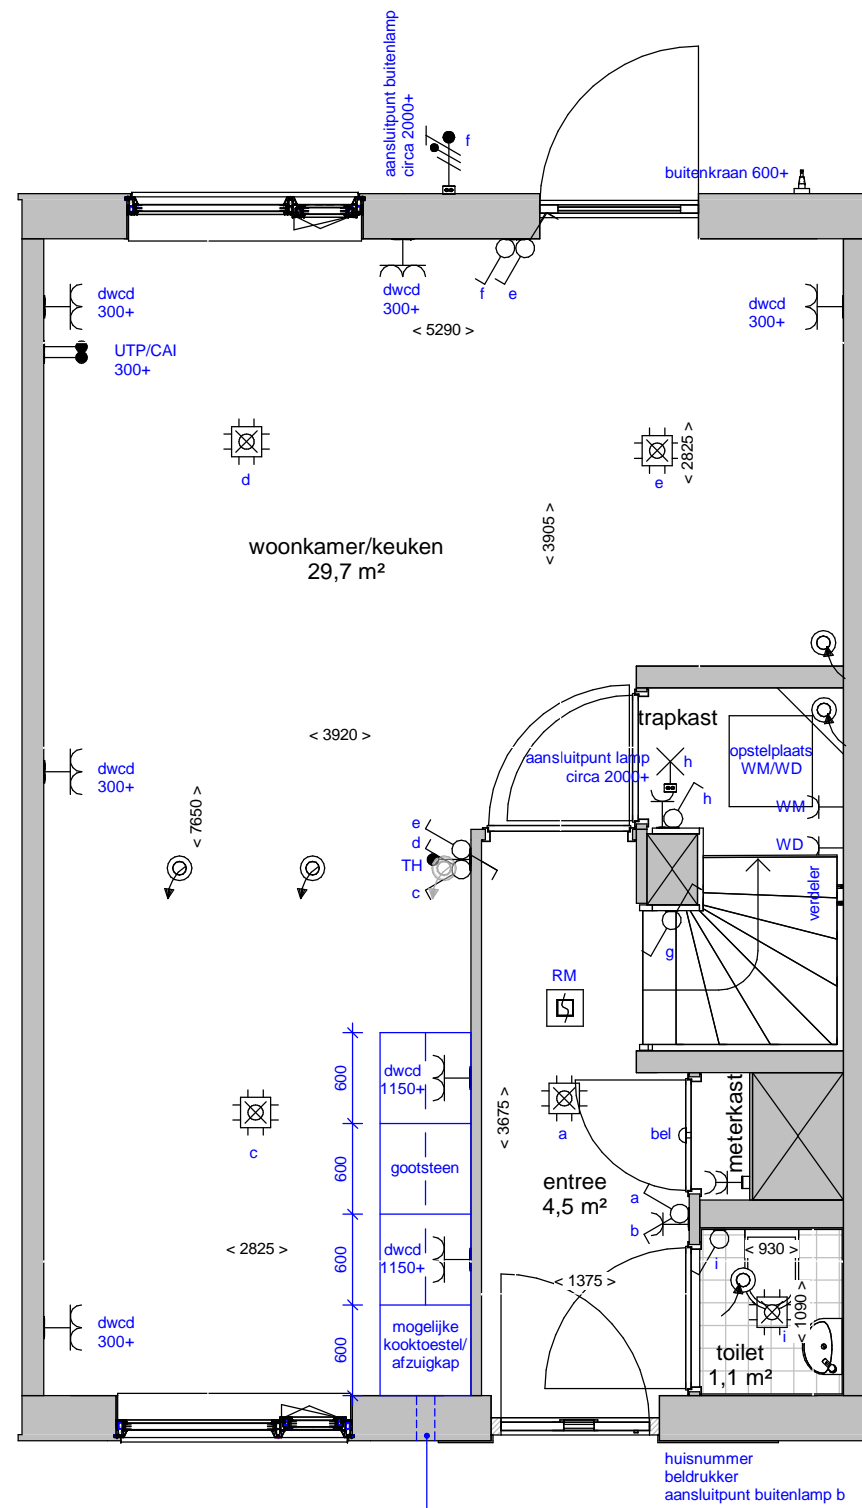

Renvooi	
	plafond afzuigpunt - WTW
	plafond toevoerpunt - WTW
	wand afzuigpunt - WTW
	wand toevoerpunt - WTW
	Thermostaat 1530+
	aansluitingen voor TV / internet(WLAN)
	Loze leiding, uitbreidbaar met stopcontact
	Loze leiding
	vertikale opbouw dubbel stopcontact
	dubbel stopcontact
	enkele stopcontact
	aansluitpunt buitenlamp
	hotelschakelaar, lichtpunt met 2 schakelaars te bedienen standaard op 1050+
	enkele schakelaar standaard op 1050+
	2 lichtschakelaars op 1050+
	aansluitpunt wandlichtpunt
	aansluitpunt plafondlichtpunt
	rookmelder
	koudwaterverdeler vloerverwarming
	wasmachine
	wasdroger
	voorziening t.b.v. bolrooster
	afvoerput t.p.v. de douchehoek
	douchemengkraan
	koudwater buitenkraan
	verlaagd plafond 2300+
	elektrische radiator

Begane grond

Tuin

Straat

Verdieping

Ter info:

- Er kunnen geen rechten ontleend worden aan de maatvoeringen en posities van de elektrapunten en ventilatiekanalen
- Alle maatvoeringen zijn in mm
- Plafondhoogte zit op 2600+ peil tenzij anders aangegeven
- De keuken wordt standaard voorzien van een vaatwasser aansluiting en elektrisch koken (perilex) aansluiting.

woningtype: type 90_C

plattegronden

schaal: 1:50

datum 30/01/2020

tekeningnummer: type 90_C